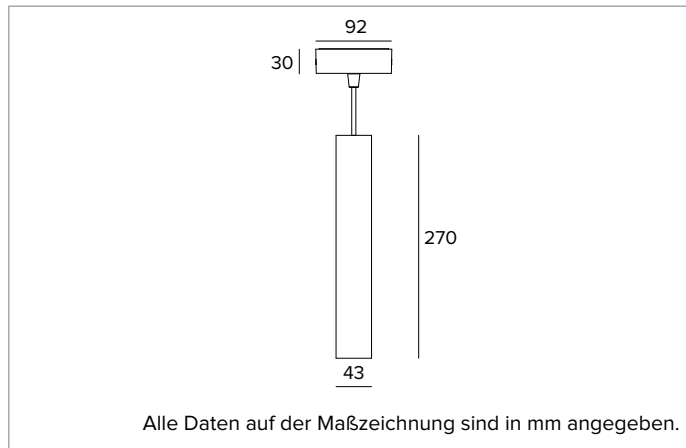

1T9819EL | LABEL 4 - Pendelleuchte

Pendelleuchte für LED-Leuchtmittel mit direkter Lichtemission mit Netzspannung

	4000K	H(m)	D(m)	Emax(lx)		
	Ra90		27°			
	Fixture Power	7W	1	0.48	3005	
	Source Flux	1060lm	2	0.95	751	
	Fixture Flux	757lm	3	1.43	334	
	Efficacy	101lm/W	4	1.91	188	
TS1959	Imax=2835cd/klm	Imax	3005cd	5	2.38	120

Optik: REFLEKTOR

Abstrahlwinkel: FL

Optische Effizienz: 71%

Leuchten-Lichtstrom: 757lm

Lichtausbeute: 101lm/W

Fotobiologische Sicherheit: Risikogruppe 1 (RG 1 = geringes Risiko)

MECHANISCHE MERKMALE

Zylindrischer Körper aus CNC-gefrästem Aluminium und mit Pulverfarbe beschichtet.

Farbe und Oberfläche: Kreideweiß

Abmessungen: D=43mm

Gewicht: 0,8Kg

Schutzart: IP20

ELEKTRISCHE MERKMALE

Elektronische ON-OFF Version mit in den Leuchtenkörper integriertem Betriebsgerät. Leuchten gemäß EN 60598-2-22 für die Stromversorgung über ein zentrales Notstromsystem CPSS (Central Power Supply System); Bereiche mit hohem Risiko ausgeschlossen. Die voreingestellte Leistungsaufnahme und der voreingestellte Lichtstrom betragen 100% an AC und 100% an DC.